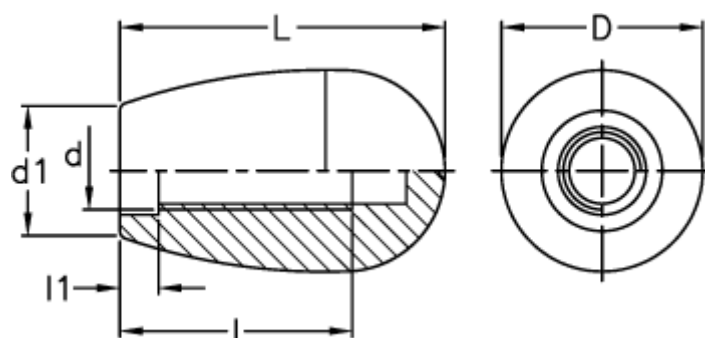

Varenummer: 2304021402
Beskrivelse: E+G Konusknop m/indvendig gevind
I.222/90-M16

Mål

d = M16

D = 41

d1 = 25

l = 55

L = 87

l1 = 14